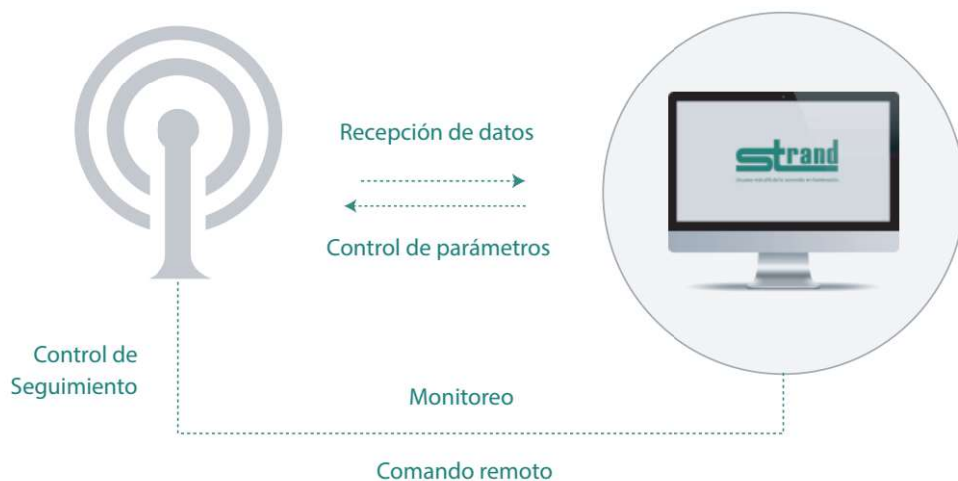

SX 100 LED

Regulación de montaje

- Presenta total versatilidad para el montaje en instalación, permitiendo ajustar la inclinación tanto horizontal como vertical. Diseño que establece una autonomía total respecto a las posibilidades del proyecto

Distribución Luminosa

Gmáx

Cmáx

67,5°

15°

Haga una consulta específica para informarle los valores fotométricos actualizados.

Conectividad

- Strand ofrece el novedoso sistema de telegestión para el seguimiento, control, medición y diagnóstico del alumbrado exterior. Los puntos de luz se pueden apagar y encender a distancia en cualquier momento de forma individual o en grupo, o regularlos con distintos niveles de intensidad estableciendo diferentes programas de conmutación, atendiendo a un modelo horario o en respuesta a la información recibida de un sensor atmosférico o de un dispositivo de medición de tránsito.
- Este sistema, establece un enlace bidireccional con la instalación de alumbrado, que permite intervenir en los distintos parámetros técnicos.