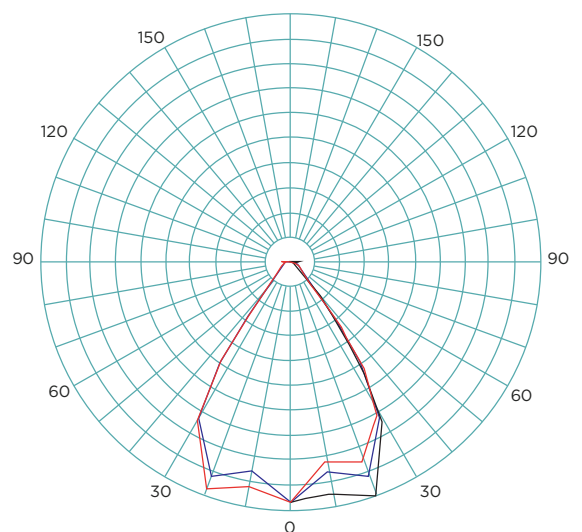

Datos Fotometricos

Cubierta

Policarbonato

Distribución Luminosa Hemisferio Inferior

Lado Calzada

Lado Vereda

65%

35%

Distribución Luminosa

Gmáx

Cmáx

67,5°

15°

Haga una consulta específica para informarle los valores fotométricos actualizados.

Conectividad

- Strand ofrece el novedoso sistema de telegestión para el seguimiento, control, medición y diagnóstico del alumbrado exterior. Los puntos de luz se pueden apagar y encender a distancia en cualquier momento de forma individual o en grupo, o regularlos con distintos niveles de intensidad estableciendo diferentes programas de conmutación, atendiendo a un modelo horario o en respuesta a la información recibida de un sensor atmosférico o de un dispositivo de medición de tránsito.
- Este sistema, establece un enlace bidireccional con la instalación de alumbrado, que permite intervenir en los distintos parámetros técnicos.